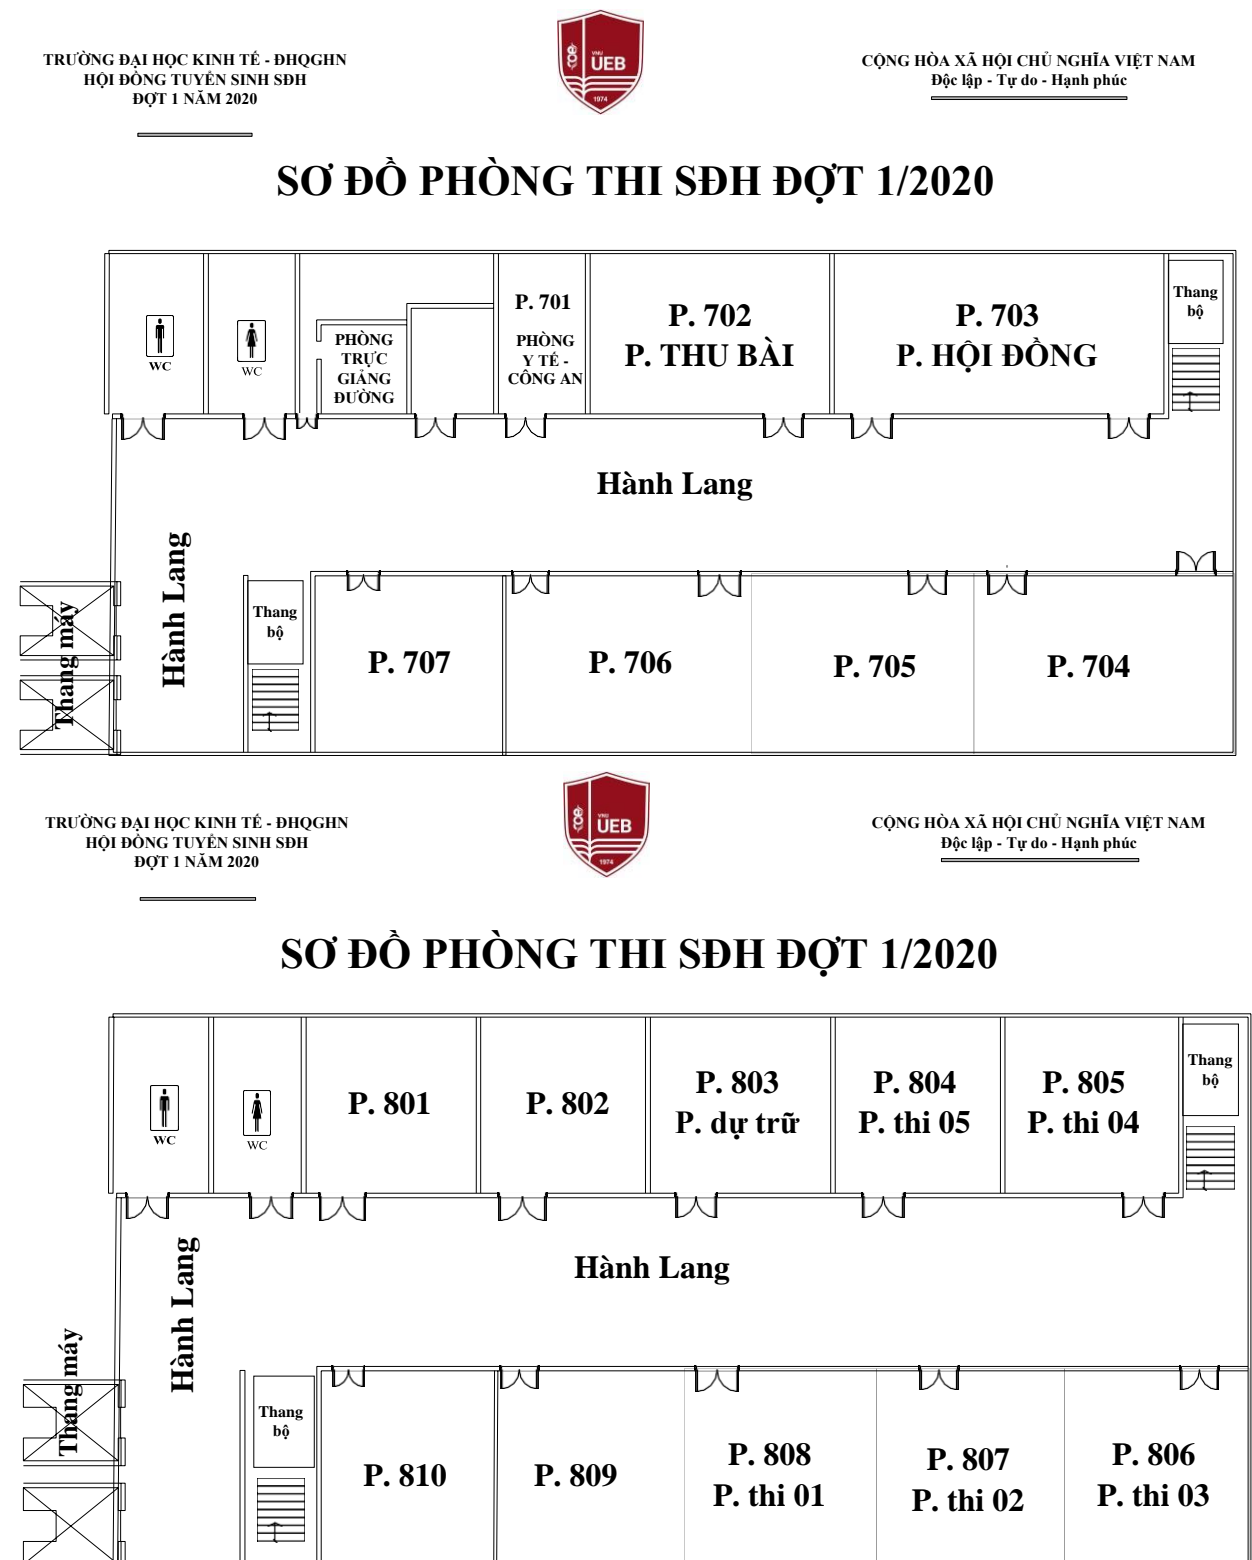

SƠ ĐỒ BỐ TRÍ KHU VỰC THI

Phòng Thi số	Vị trí trong tòa nhà	Chuyên ngành
01	808	Quản lí kinh tế
02	807	Quản trị Kinh doanh
03	806	Quản trị Kinh doanh
		Chính sách công và Phát triển
		Tài chính Ngân hàng
04	805	Tài chính Ngân hàng
05	804	Kinh tế Quốc tế
		Kế toán
06	803	Dự trữ
Phòng 703		Phòng Hội đồng
Phòng 701		Phòng Công An
		Phòng Y tế
Phòng 702		Phòng Thu bài

SƠ ĐỒ CHỈ DẪN VÀO KHU VỰC THI

Phố Trần Hữu Dực

Agribank

Nhà B

Lối vào
thang máy
tầng 7, 8

Tầng 7 + tầng 8
Giảng đường VU
Trường ĐH Kinh tế, ĐHQGHN

P. Bảo vệ

Cổng vào

Phố Lưu Hữu Phước

Trường mầm non
LÊ QUÝ ĐÔN

Trường THCS
Đoàn Thị Điểm

Phố Nguyễn Cơ Thạch

Phố Lê Đức Thọ

Phố Nguyễn Hoàng