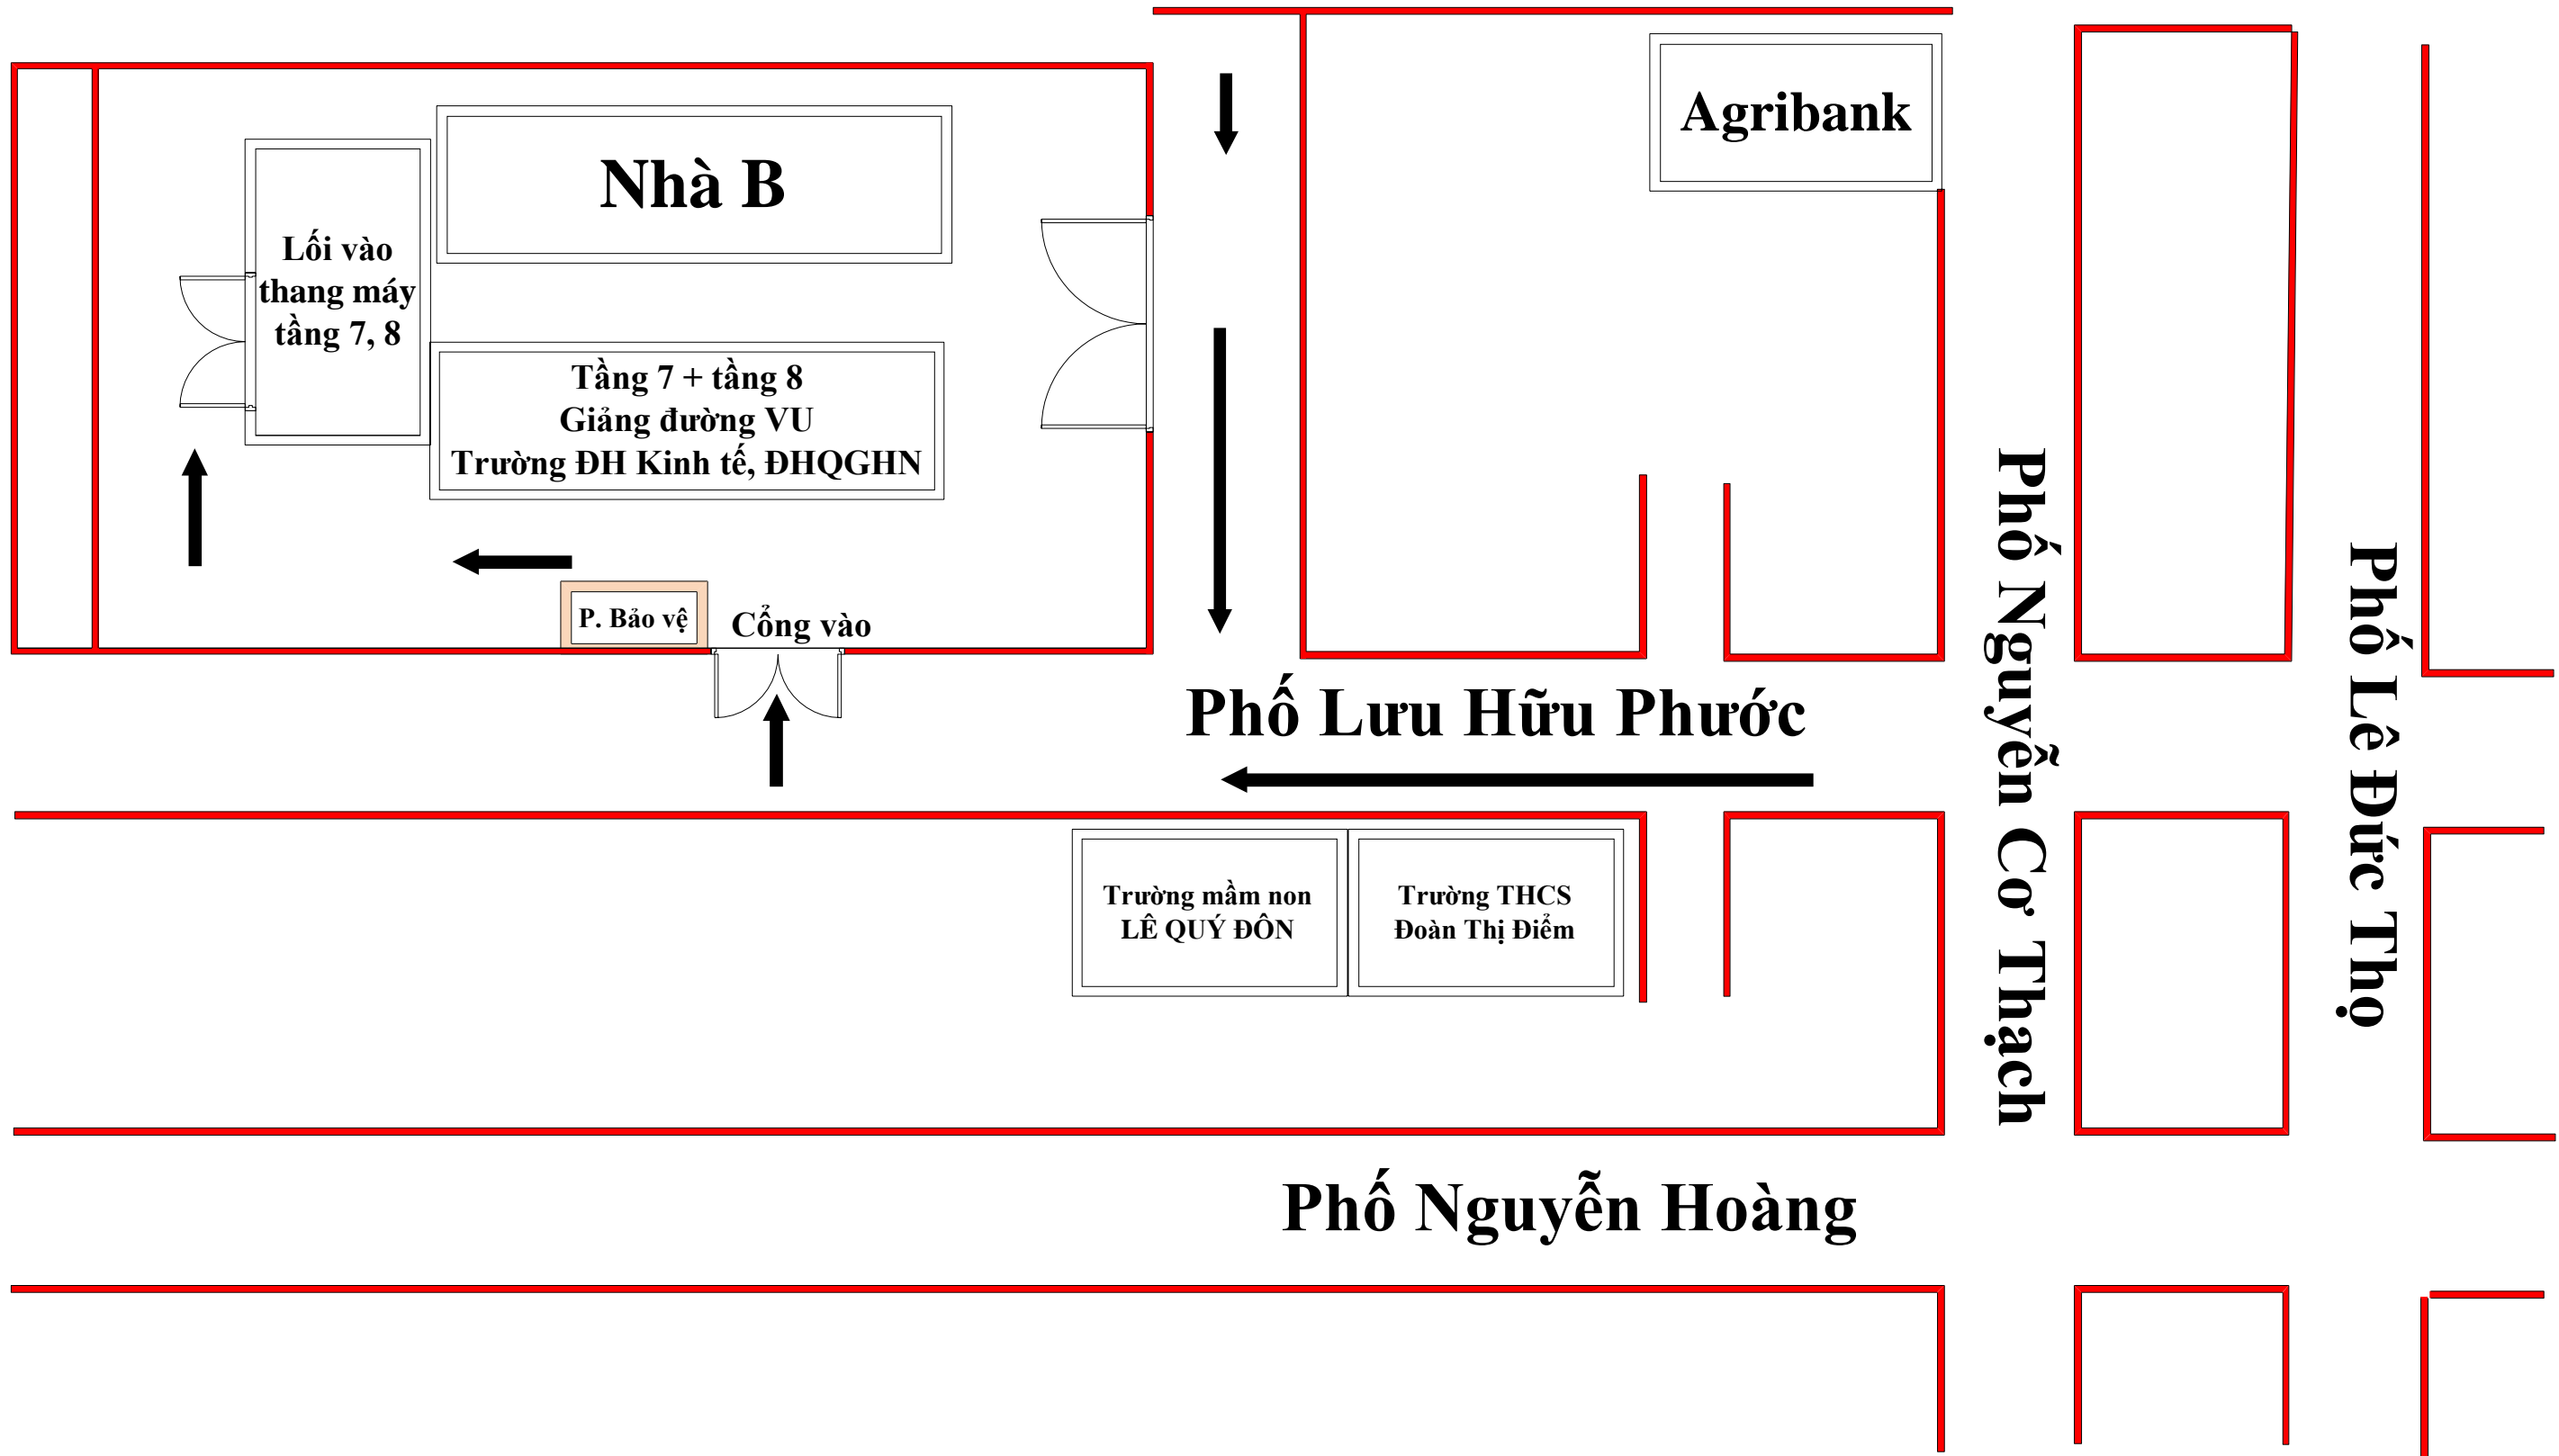

SƠ ĐỒ BỐ TRÍ KHU VỰC THI

Phòng Thi số	Vị trí trong tòa nhà	Chuyên ngành
01	808	Quản lí kinh tế
02	807	Quản trị Kinh doanh
03	806	Quản trị Kinh doanh
		Chính sách công và Phát triển
		Tài chính Ngân hàng
04	805	Tài chính Ngân hàng
05	804	Kinh tế Quốc tế
		Kế toán
06	803	Dự trữ
Phòng 703		Phòng Hội đồng
Phòng 701		Phòng Công An
		Phòng Y tế
Phòng 702		Phòng Thu bài

SƠ ĐỒ CHỈ DẪN VÀO KHU VỰC THI

Phố Trần Hữu Dực

Agribank

Nhà B

Lối vào
thang máy
tầng 7, 8

Tầng 7 + tầng 8
Giảng đường VU
Trường ĐH Kinh tế, ĐHQGHN

P. Bảo vệ

Cổng vào

Phố Lưu Hữu Phước

Trường mầm non
LÊ QUÝ ĐÔN

Trường THCS
Đoàn Thị Điểm

Phố Nguyễn Cơ Thạch

Phố Lê Đức Thọ

Phố Nguyễn Hoàng